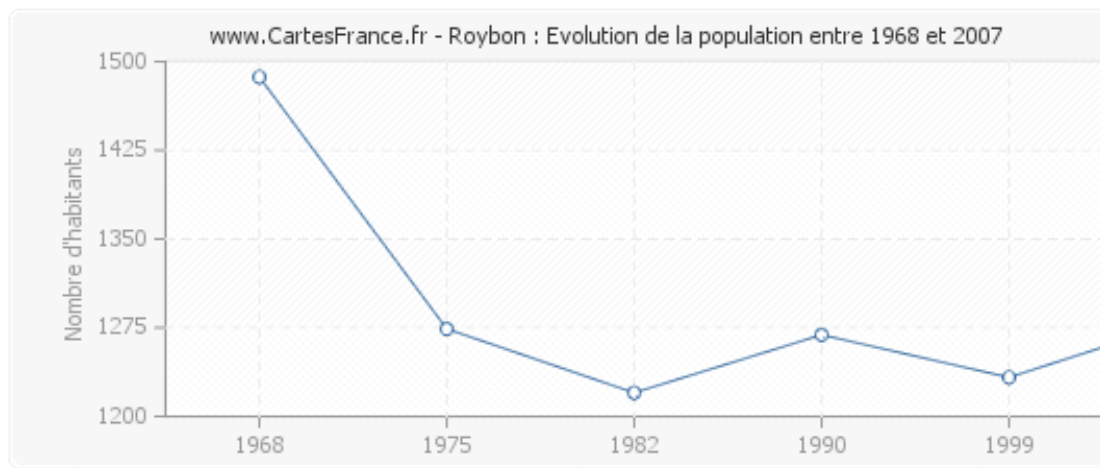

Selon Cartesfrance.fr :

La **population de Roybon** a été estimée à 1 284 habitants en 2007. Vous trouverez ci-dessous un graphique du recensement de la population du village de Roybon. La population de Roybon était de 1 233 habitants en 1999, 1 269 habitants en 1990, 1 220 habitants en 1982, 1 274 habitants en 1975 et 1 487 habitants en 1968.

Historique de la population de Roybon de 1968 à 2007

En 1975, la population de Roybon était de 1274 habitants

En 2011, soit 36 ans plus tard, elle était de 1296 habitants

Ou est donc la désertification dramatique de la commune dont Monsieur le maire de Roybon se plaint sans cesse devant les médias ?